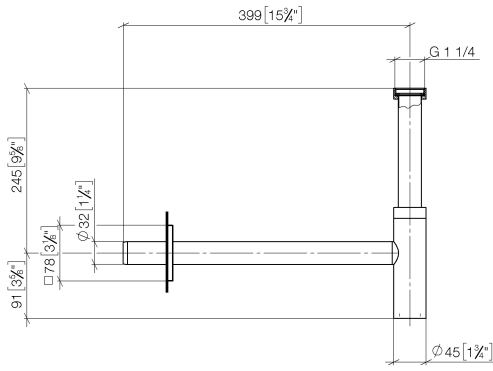

Siphon for basin 1 1/4" - Brushed Chrome

IMO

10 060 780

• rosette 78 x 78 mm

Fits: IMO, MEM, CL.1, CYO

	Brushed Chrome	10 060 780-93
	Chrome	10 060 780-00
	Brushed Platinum	10 060 780-06
	Platinum	10 060 780-08
	Dark Chrome	10 060 780-19
	Brushed Durabronze (23kt Gold)	10 060 780-28
	Matte Black	10 060 780-33
	Brushed Champagne (22kt Gold)	10 060 780-46
	Champagne (22kt Gold)	10 060 780-47
	Brushed Dark Platinum	10 060 780-99

Siphon for basin 1 1/4" - Brushed Chrome

10 060 780

mm [inches]

10 060 780

Parts for other finishes can be found here: [Chrome](#)

Spare parts list

No.	Item Number	Name	Quantity used	Delivery time
1	09 14 20 060 90	seal	1	2
2	09 28 23 007-93	pipe	1	20
3	09 23 30 022-93	nut	2	20
4	09 14 03 015 90	seal	1	2
5	09 28 23 019-93	pipe	1	-
Spare part can no longer be ordered, please order the replacement item				
6	09 14 10 149 90	seal	1	2
7	04 11 01 045 00-93	casing	1	20
8	09 14 10 148 90	seal	2	2
9	09 21 02 004-93	lid	1	20
10	09 14 10 112 90	seal	2	2
11	09 28 23 018-93	pipe	1	20
12	09 27 78 021-93	rosette	1	60